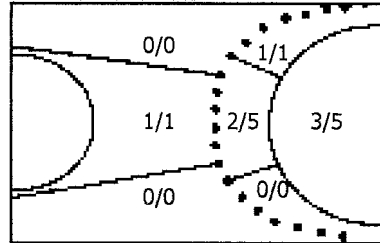

Estadísticas de Porteros de CM ANDALUCIA

Nº	Nombre	Paradas 6m	Paradas 7m	Paradas 9m	Paradas CT	Total Paradas	Tiempo
1	MANUEL JOSE I.	2/10-20%	1/3-33%	0/0-0%	0/2-0%	3/15-20%	21m 41s
12	FRANCISCO MAI.	4/16-25%	0/4-0%	1/3-33%	1/1-100%	6/24-25%	38m 19s

PEDRO CHANTADA

Contrataque: 1/3

1	0	0	0	1
1	2/7	1/2	1/2	0
0	1/3	1/1	2/4	1
2	5/9	2/2	1/1	0

BRUNO NERRERO

Contrataque: 0/1

0	0	0	1	0
0	1/1	0/0	1/2	0
0	2/3	0/0	2/2	0
0	1/1	0/0	0/4	0

MANUEL JOSE IRUELA

Contrataque: 0/2