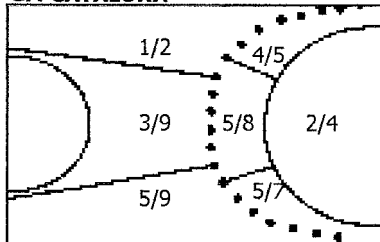

CM CATALUÑA

Contrataque: 3/4

0	3	1	2	3
0	5/9	1/1	9/13	0
0	2/2	1/1	2/2	0
1	4/5	1/1	3/3	1

Resultado	CM COMUNITAT VALENCIANA	CM CAT
Min5	2	3
Min10	6	4
Min15	9	6
Min20	12	8
Min25	17	11
Min30	20	14
Min5	22	17
Min10	26	18
Min15	28	19
Min20	30	22
Min25	34	24
Min30	36	28