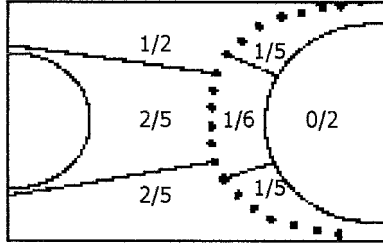

CM COMUNITAT VALENCIANA vs CM CATALUÑA(10-01-10)

Estadísticas de Porteros de CM COMUNITAT VALENCIANA

Nº	Nombre	Paradas 6m	Paradas 7m	Paradas 9m	Paradas CT	Total Paradas	Tiempo
1	IBRAHIM MORAL	3/16-19%	0/2-0%	5/12-42%	0/2-0%	8/32-25%	55m 40s
57	PEDRO GUZMAN	0/1-0%	0/0-0%	0/2-0%	1/2-50%	1/5-20%	4m 20s

Estadísticas de Porteros de CM CATALUÑA

Nº	Nombre	Paradas 6m	Paradas 7m	Paradas 9m	Paradas CT	Total Paradas	Tiempo
12	GERARD FORNS	4/15-27%	1/2-50%	1/5-20%	0/4-0%	6/26-23%	30m 7s
16	ISAAC VIDAL	4/15-27%	0/1-0%	1/5-20%	0/0-0%	5/21-24%	29m 53s

IBRAHIM MORAL

Contraataque: 0/2

1	3	1	2	3
0	3/6	0/0	4/13	0
0	0/2	0/1	0/2	0
0	1/4	0/1	0/3	1