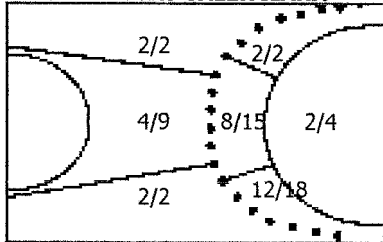

Estadísticas CM CATALUÑA

Nº	Nombre	Goles 6m	Goles 7m	Goles 9m	Goles CT	Total Goles	PP	RE	ASS	AM	2M	P/D	Tiempo
2	ARNAU GARCIA	1/1-100%	0/0-0%	1/1-100%	0/0-0%	2/2-100%	3	0	1	0	1	0	31m 30s
4	SAUL CAMPO	0/0-0%	0/0-0%	0/1-0%	0/0-0%	0/1-0%	1	0	0	1	0	1	15m 7s
6	JUAN DE DIO LINARES	2/2-100%	0/0-0%	1/5-20%	0/0-0%	3/7-43%	2	0	0	0	1	0	18m 4s
7	NAZARIO MEDINA	2/2-100%	0/0-0%	2/3-67%	0/0-0%	4/5-80%	1	0	0	1	0	0	28m 18s
8	IVAN OCHOA	1/1-100%	0/0-0%	0/0-0%	0/0-0%	1/1-100%	0	0	0	0	0	0	29m 58s
9	EDGAR PEREZ	3/4-75%	1/1-100%	0/0-0%	1/1-100%	5/6-83%	2	0	0	1	0	0	29m 31s
11	PAU VILLORIA	0/0-0%	1/2-50%	0/0-0%	0/0-0%	1/2-50%	1	0	2	0	0	1	16m 17s
12	GERARD FORNS	0/0-0%	0/0-0%	0/0-0%	0/0-0%	0/0-0%	0	0	0	0	0	0	30m 7s
13	PAU GALLARDO	0/1-0%	0/0-0%	1/2-50%	1/2-50%	2/5-40%	2	1	0	0	0	1	26m 55s
15	GUILLEM LOZANO	1/2-50%	0/0-0%	4/7-57%	0/0-0%	5/9-56%	0	1	0	0	0	0	23m 32s
16	ISAAC VIDAL	0/0-0%	0/0-0%	0/0-0%	0/0-0%	0/0-0%	0	0	0	0	0	0	29m 53s
20	MARC PEY	0/1-0%	0/1-0%	0/0-0%	0/0-0%	0/2-0%	0	0	1	0	0	0	20m 13s
21	ROGER MASSAGUER	3/5-60%	0/0-0%	0/0-0%	1/1-100%	4/6-67%	0	0	0	0	0	1	60m 0s
23	MZRC MONTOLIO	1/1-100%	0/0-0%	0/1-0%	0/0-0%	1/2-50%	0	0	0	0	0	0	47m 17s
Total	CM CATALUÑA	14/20-70%	2/4-50%	9/20-45%	3/4-75%	28/48-58%	12	2	4	3	2	4	28m 13s

CM COMUNITAT VALENCIANA

Contrataque: 4/5

0	0	1	5	0
1	3/4	2/4	11/11	1
1	0/2	1/4	5/6	1
0	7/7	2/2	5/7	0