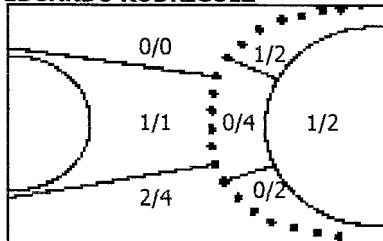

JORDAN DANIELOV

Contraataque: 0/2

0	3	0	2	0
0	2/4	0/1	0/7	2
0	3/4	2/2	1/4	1
0	2/11	1/1	4/12	2

ANTONIO IBAÑEZ

Contraataque: 0/0

0	0	0	0	0
0	0/0	0/0	0/0	0
0	0/0	0/0	0/0	0
0	0/0	0/0	0/0	0

EDUARDO RODRIGUEZ

Contraataque: 0/0