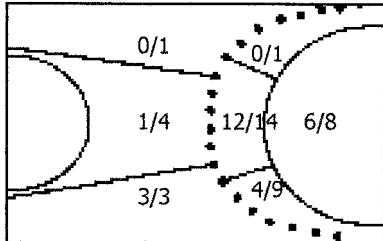

Estadísticas IM COM VALENCIANA

Nº	Nombre	Goles 6m	Goles 7m	Goles 9m	Goles CT	Total Goles	PP	RE	ASS	AM	2M	P/D	Tiempo
10	JAVIER SERRALLE	3/4-75%	0/0-0%	0/0-0%	0/0-0%	3/4-75%	4	1	0	0	1	0	34m 44s
11	GABRIEL SANCHEZ	0/2-0%	0/0-0%	0/0-0%	0/0-0%	0/2-0%	1	1	0	0	0	0	28m 57s
22	JAVIER ALIAGA	0/2-0%	0/0-0%	0/0-0%	0/0-0%	0/2-0%	0	0	0	0	0	1	25m 21s
23	IZHAR ARCOS	1/3-33%	0/0-0%	0/0-0%	0/0-0%	1/3-33%	1	0	0	0	0	0	21m 46s
24	ALVAR MACHI	1/3-33%	1/1-100%	2/2-100%	0/0-0%	4/6-67%	1	0	0	0	0	0	31m 24s
25	ROBERTO SORIANO	1/1-100%	0/0-0%	0/0-0%	0/0-0%	1/1-100%	0	0	0	0	0	1	29m 10s
34	GUZMAN LAZARO	6/6-100%	2/3-67%	0/0-0%	0/0-0%	8/9-89%	1	1	0	1	0	1	37m 7s
35	ARTURO PRADES	0/1-0%	0/0-0%	0/1-0%	0/0-0%	0/2-0%	0	0	0	1	0	0	7m 4s
36	DAVID TORMO	0/0-0%	0/0-0%	0/0-0%	0/0-0%	0/0-0%	0	0	0	0	1	0	6m 28s
44	JUAN JOSE DOLON	0/1-0%	0/0-0%	2/2-100%	0/0-0%	2/3-67%	0	0	0	1	0	0	25m 40s
45	DIEGO MONTES	4/6-67%	0/0-0%	0/0-0%	0/0-0%	4/6-67%	0	0	0	0	0	0	34m 20s
46	JOSE OLIVER	3/4-75%	0/0-0%	0/0-0%	0/0-0%	3/4-75%	0	0	0	0	2	0	22m 46s
58	ALBERTO RUBIO	0/0-0%	0/0-0%	0/0-0%	0/0-0%	0/0-0%	0	0	0	0	0	0	12m 59s
59	VICENTE DE DIEGO	0/0-0%	0/0-0%	0/0-0%	0/0-0%	0/0-0%	0	0	0	0	0	0	37m 1s
Total	IM COM VALENCIANA	19/33-58%	3/4-75%	4/5-80%	0/0-0%	26/42-62%	8	3	0	3	4	3	28m 56s

IM MADRID