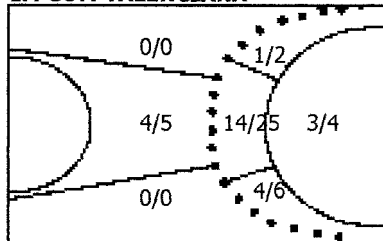

IM COM VALENCIANA

Contrataque: 5/7

0	2	0	0	1
0	7/8	0/1	4/4	0
1	5/8	0/0	2/5	0
0	6/8	3/4	4/4	1

Contrataque: 0/0

0	0	0	0	0
0	4/7	3/5	4/7	0
0	2/4	1/2	2/3	0
1	7/8	1/1	2/3	1

Resultado IM MADRID IM COM VALENCIANA

Min5	5	3
Min10	10	6
Min15	13	8
Min20	17	13
Min25	19	14
Min5	23	20
Min10	24	21
Min15	27	23
Min20	28	24
Min25	32	26