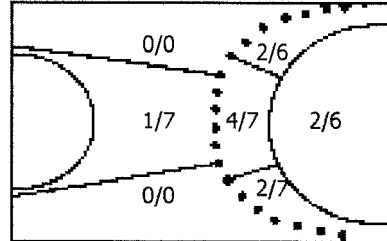

Estadísticas IF ANDALUCIA

Nº	Nombre	Goles 6m	Goles 7m	Goles 9m	Goles CT	Total Goles	PP	RE	ASS	AM	2M	P/D	Tiempo
1	ISABEL PARRAS	0/0-0%	0/0-0%	0/0-0%	0/0-0%	0/0-0%	0	0	0	0	0	0	16m 46s
2	ANA PEREZ	0/0-0%	0/0-0%	0/2-0%	0/0-0%	0/2-0%	0	0	0	0	0	0	4m 59s
3	MARIA VICTORIA ALFE.	1/1-100%	0/0-0%	0/1-0%	1/1-100%	2/3-67%	1	0	1	0	0	1	45m 1s
4	BEATRIZ M. PUERTAS	3/3-100%	2/4-50%	0/2-0%	3/3-100%	8/12-67%	2	4	1	0	0	0	50m 0s
5	LAURA GONZALEZ	0/1-0%	0/0-0%	0/0-0%	0/0-0%	0/1-0%	1	0	0	0	0	0	16m 36s
6	ANGELA M. MEJIAS	0/1-0%	0/0-0%	0/0-0%	1/1-100%	1/2-50%	0	0	0	0	0	0	11m 13s
7	ARANZAZU HERNANDEZ	2/6-33%	0/0-0%	0/0-0%	1/1-100%	3/7-43%	0	0	0	1	1	0	30m 30s
8	ANA BELEN MARTINEZ	0/0-0%	0/0-0%	0/0-0%	0/0-0%	0/0-0%	1	1	0	0	0	0	19m 26s
9	CRISTINA CARRASCO	2/2-100%	2/3-67%	0/0-0%	0/0-0%	4/5-80%	0	0	0	0	0	1	11m 13s
10	CANDELA MONTOYA	5/6-83%	0/0-0%	0/0-0%	0/0-0%	5/6-83%	1	0	0	0	0	0	38m 47s
11	LAURA VILLAFRANCA	0/0-0%	0/0-0%	0/0-0%	0/0-0%	0/0-0%	0	0	0	0	0	0	0m 0s
12	MARIA JOSE ORTEGA	0/0-0%	0/0-0%	0/0-0%	0/0-0%	0/0-0%	0	0	0	0	0	0	33m 14s
14	LUCIA SERRANO	1/2-50%	0/0-0%	0/0-0%	0/0-0%	1/2-50%	1	0	0	0	0	0	30m 39s
15	CRISTINA LOPEZ	2/2-100%	0/0-0%	0/0-0%	0/0-0%	2/2-100%	0	0	0	0	0	0	31m 28s
17	GRABIELA FRANCO	0/1-0%	0/1-0%	0/0-0%	0/0-0%	0/2-0%	0	0	0	0	0	0	8m 8s
Total	IF ANDALUCIA	16/25-64%	4/8-50%	0/5-0%	6/6-100%	26/44-59%	7	5	2	1	1	2	23m 0s

IF MADRID