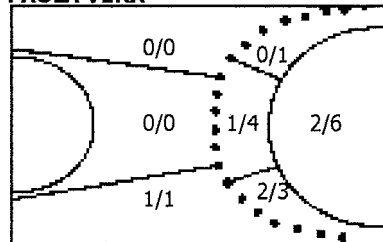

PAOLA VERA

Contrataque: 0/4

1	0	1	1	1
2	2/7	2/4	0/2	0
1	1/1	0/0	0/3	0
0	0/0	0/0	1/2	1