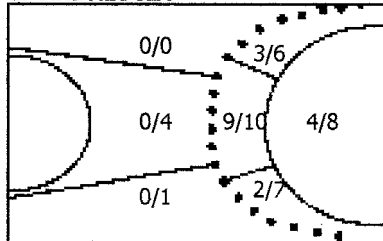

IF ANDALUCIA

Contraataque: 3/3

0	4	0	2	0
1	0/2	0/2	4/5	1
1	3/5	0/0	2/3	0
1	1/4	2/3	2/2	0

Contraataque: 6/6

0	0	1	2	1
1	7/9	2/4	6/6	0
2	1/2	0/1	5/5	1
1	1/2	0/0	2/3	1

Resultado IF MADRID IF ANDALUCIA

Min5	3	1
Min10	3	7
Min15	4	10
Min20	4	14
Min25	7	16
Min5	7	17
Min10	8	19
Min15	9	22
Min20	11	25
Min25	14	26