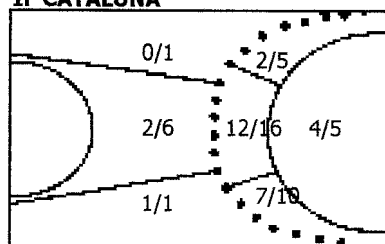

IF CATALUÑA

Contrataque: 4/5

0	0	0	0	0
1	3/5	1/1	2/4	0
1	3/8	0/0	3/3	0
1	6/7	1/3	4/7	0

Contrataque: 0/0

0	0	1	1	0
0	1/1	1/1	3/4	0
1	3/5	0/1	4/7	0
0	6/7	4/5	6/8	2

Resultado	IF GALICIA	IF CATALUÑA
Min5	3	3
Min10	5	5
Min15	7	7
Min20	9	10
Min25	15	13
Min5	16	15
Min10	17	19
Min15	19	21
Min20	21	26
Min25	23	28